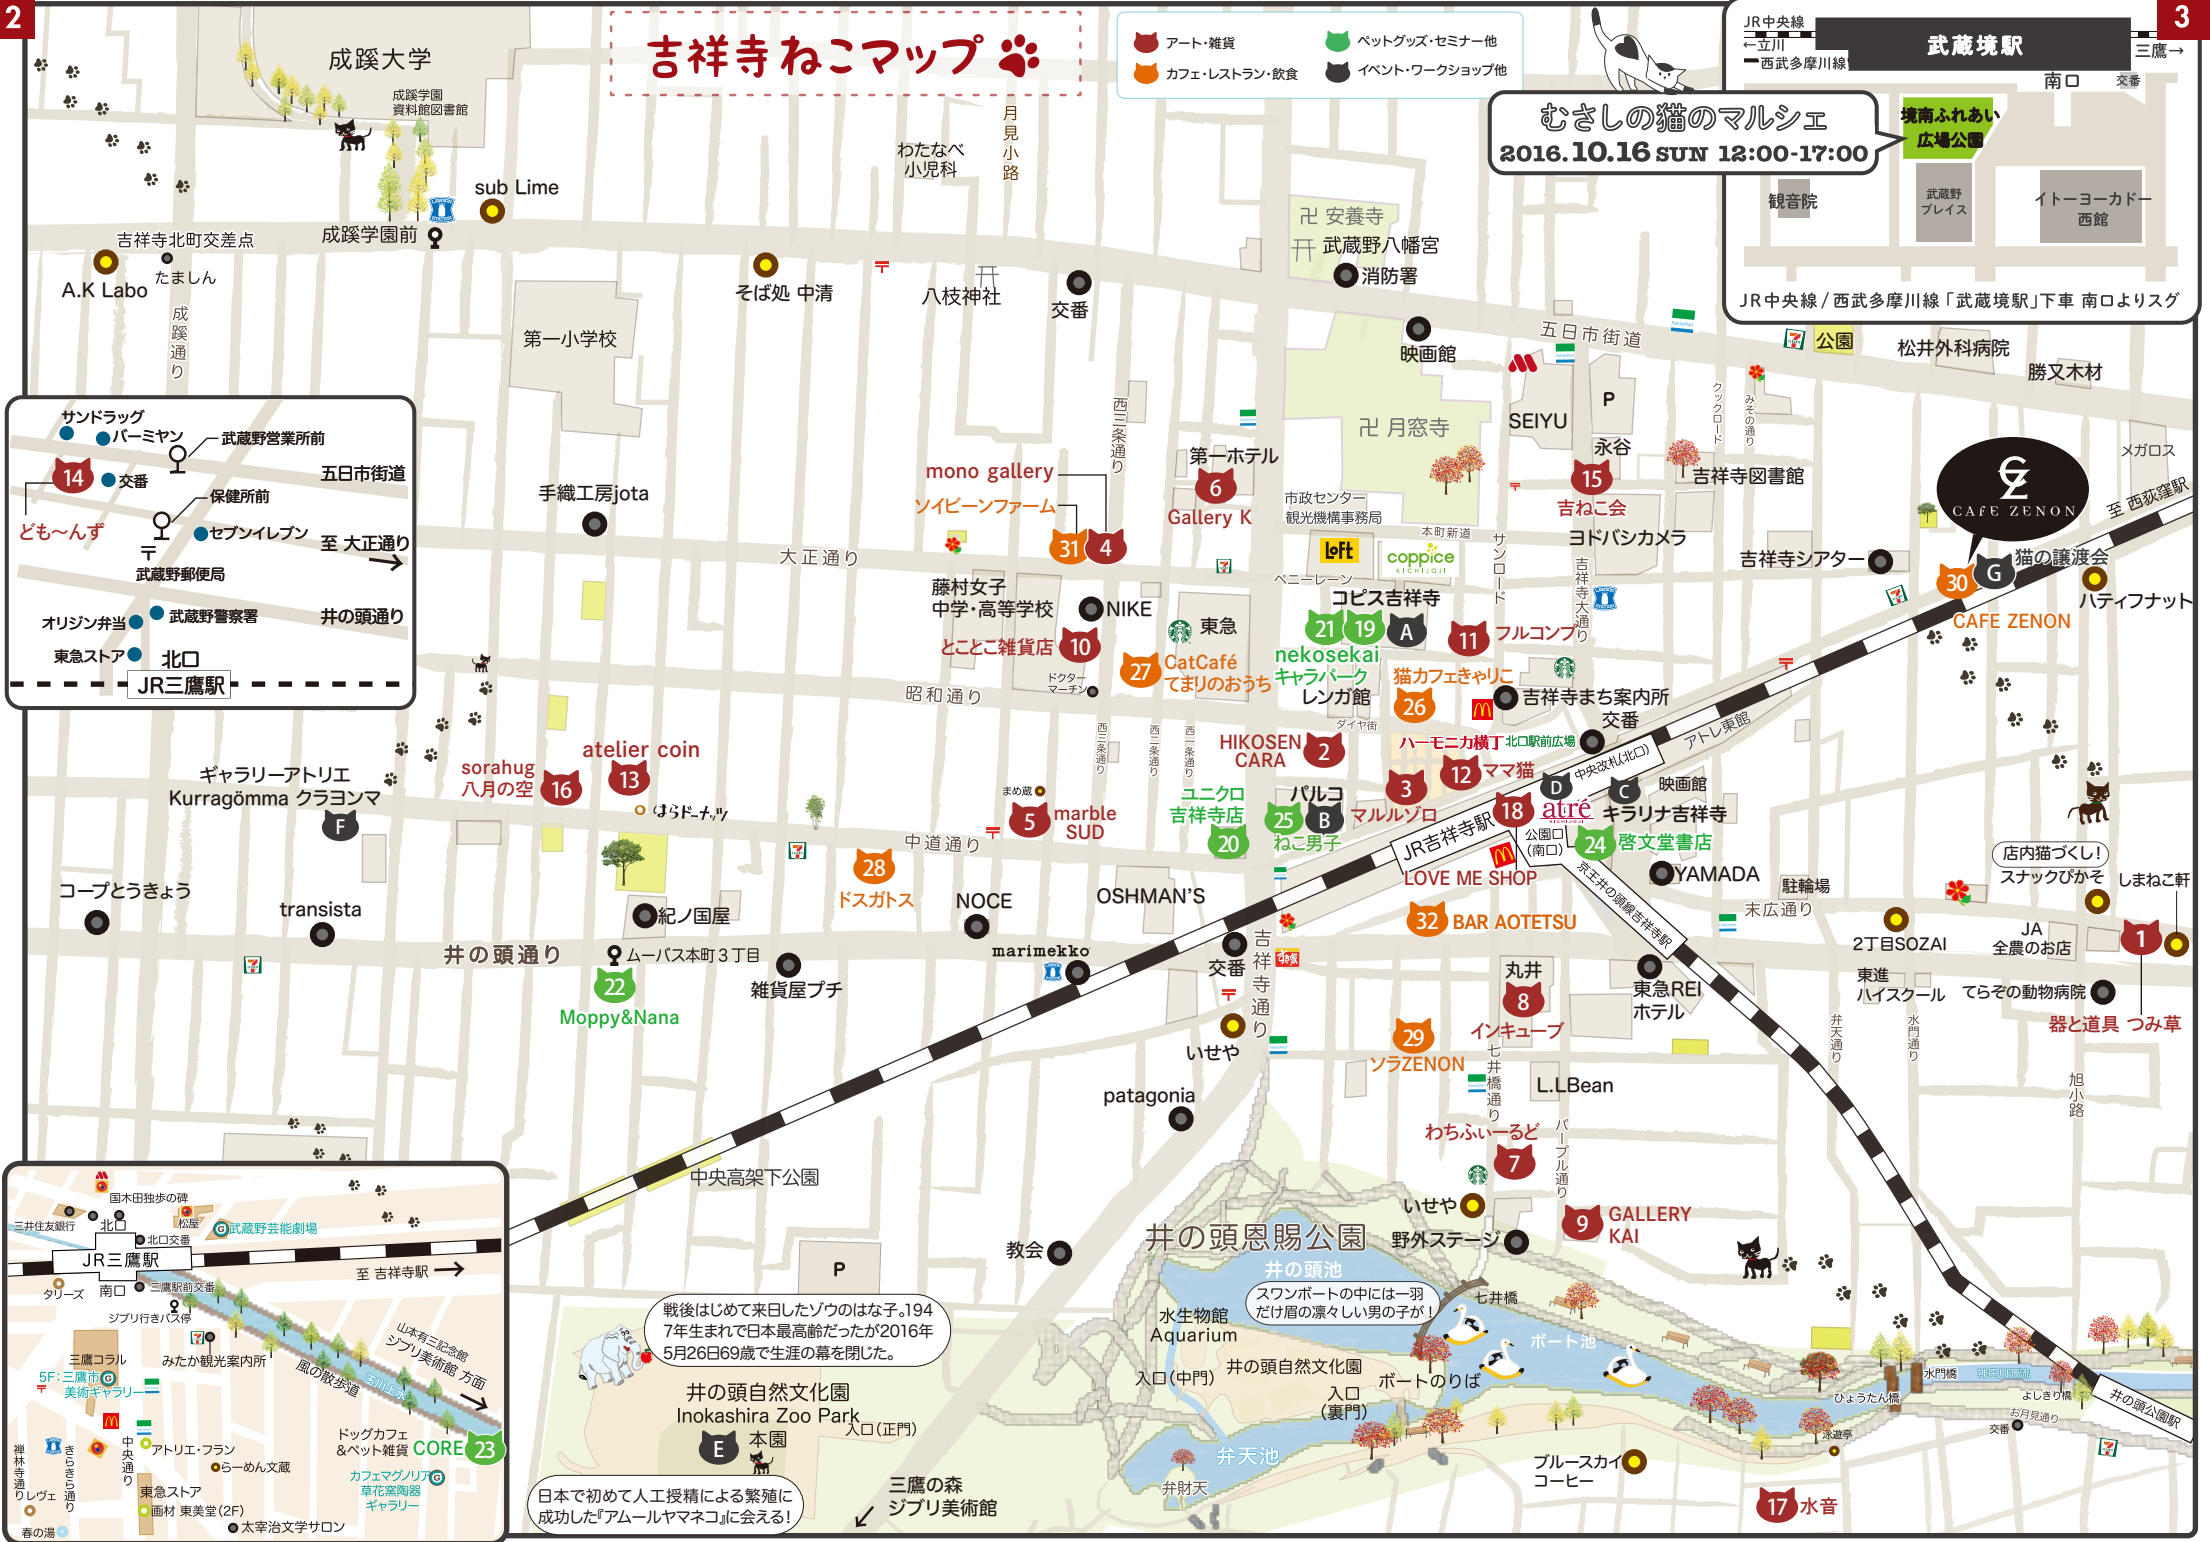

吉祥寺ねこ祭りとは・・・🐾

2009年 ハーモニカ横丁にあった横丁ギャラリーの「ねこだらけ展」が「ねこ祭り」の発祥。
 2010年10月より『むさしの地域猫の会』や地域の店舗と協力し、以降毎年10月に開催される恒例の“地域密着型イベント”へと発展しました。全国の猫好きさんたち楽しんでもらいながら、同時に地域猫のためのチャリティイベントとして、また、猫をキーワードにした地域活性化、人と猫が共生する街づくりの一助になることを目的として、今後も活動の幅を広げていけたら幸いです。
 このリーフレットを片手に今年も吉祥寺のねこ巡りを楽しんでくださいね！

1	2	3	4	5	6
7	8	9	10	11	12
13	14	15	16	17	18
19	20	21	22	23	24
25	26	27	28	29	30
31	32	＊ねこ祭りスタンプラリー＊ 期間中、スタンプラリー参加店で500円以上のお買い物をするとお店のスタンプがもらえます。6個集めて景品1個、12個で2個目の景品がもらえます。集めたら景品交換所マーク  の店舗で景品をゲットしよう！ ※景品交換は引換店舗の営業スケジュールに準じます。※各店舗番号の欄にスタンプを押してもらって下さい。			

戦後はじめて来日したゾウのはな子。1947年生まれで日本最高齢だったが2016年5月26日69歳で生涯の幕を閉じた。

井の頭自然文化園
Inokashira Zoo Park

本園 入口(正門)

日本では初めて人工授精による繁殖に成功した『アムールヤマネコ』に会える!

三鷹の森
ジブリ美術館

参加店舗一覧

🐱 アート・雑貨 🍰 カフェ・レストラン 🐾 ペットグッズ・セミナー・その他

スタンプラリー 🐾 期間中スタンプラリー参加店で500円以上のお買い物でスタンプ1個。集めた数に応じて景品をゲット!
🐾マークのお店で景品交換できます。スタンプは裏表紙の枠に順番に押し印してもらってニャン(ΦωΦ)z